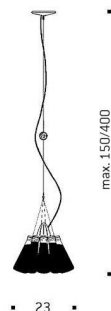

Campari Light
RAFFAELE CELENTANO 2002

Zehn originale Campari-Soda-Flaschen, einzeln abnehmbar, Kunststoff, Metall. Stufenlos höhenverstellbar durch Campari-Kronkorken. Campari Light ist in den USA nicht verfügbar.

Leuchtmittel

Lieferung ohne Leuchtmittel. Sockel E27, max. 75 W, geeignet für Leuchtmittel der Energieklassen A++ - E. Ursprünglich mit Halogen Strahler PAR 30 Flood 30° 52 W, 2900 K, 650 lm, 2000 h, CRI 100, EEC D. Auch mit LED-Leuchtmittel nutzbar: LED PAR 30S, 12W, 3000 K, 900 lm, 20.000 h, CRI 85, dimmbar [Stand Mai 2017]. Die Leuchtmittel sind separat erhältlich. 125-Volt-Version: mit Par30 125V/60W E26 nutzbar.

Technische Daten

Für 230 oder 125 Volt.

Diverses

Transparenter Baldachin

INGO MAURER